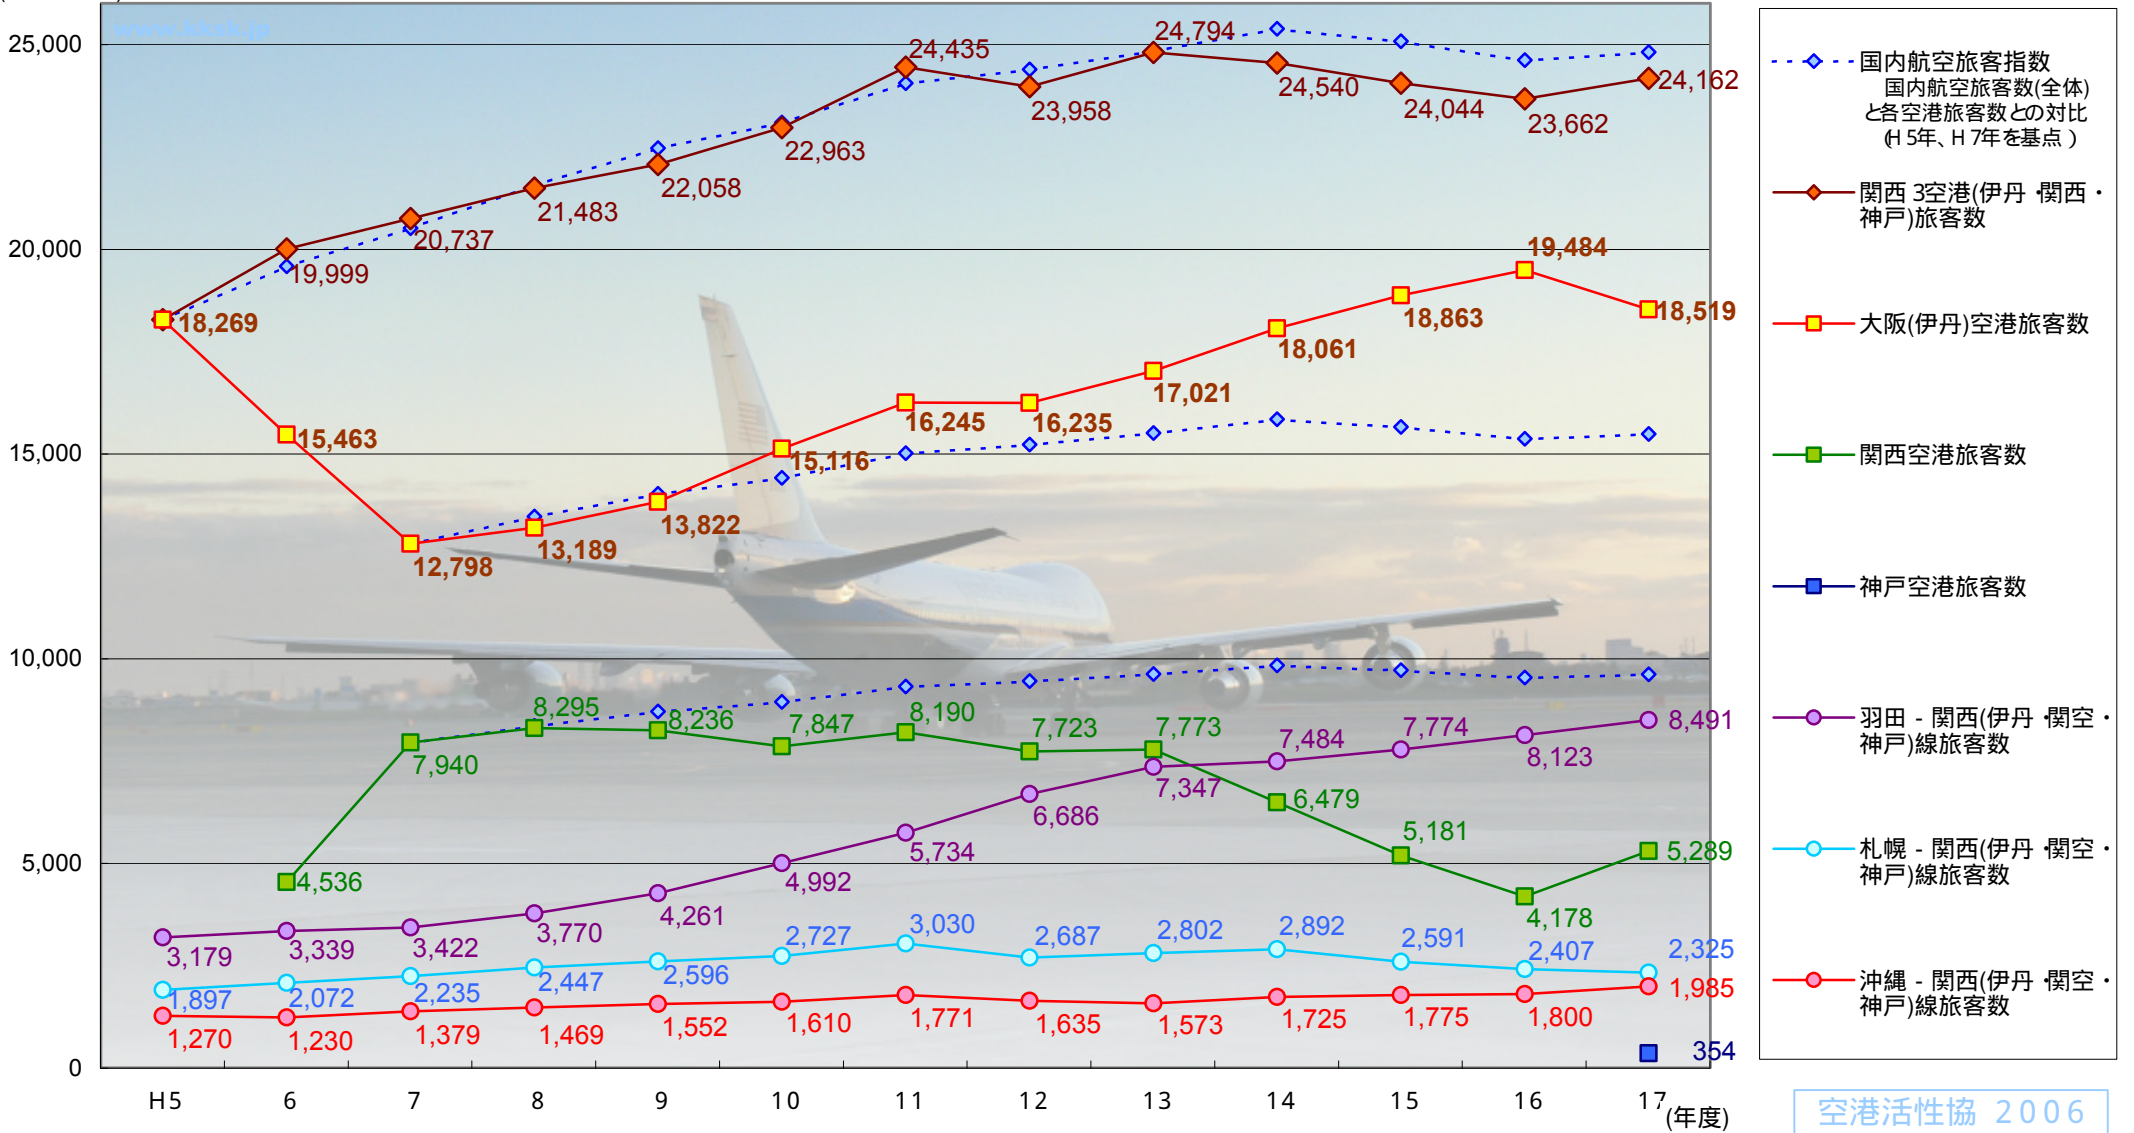

# 国内航空旅客数の推移（年度）

(単位:千人)

空港活性協 2006